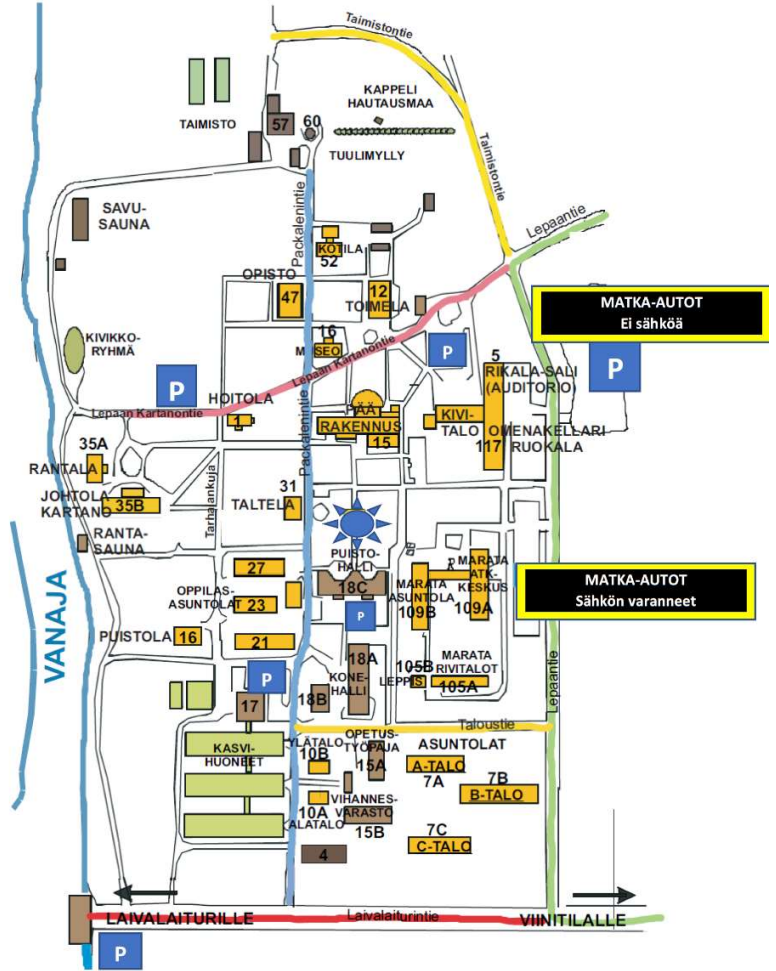

We wish you and your dog success and enjoyable time at the show.

Racinel

Ajo-ohjeet

Hämeenlinnasta 3-tietä Tampereen suuntaan **liittymään 26**. Käänny liittymästä 26 Pälkäne/Hattula. Käänny **oikealle** (Hattula/Pälkäne). Käänny **vasemmalle Tyrvännöntie**. Käänny **vasemmalle "Kartano" kyltin kohdalta** (Lepaan Golf/Viinitilan risteyksen jälkeen) ja aja "Kartano" opasteiden mukaan P-paikalle.

BIS: **Birgit Bischoff**

NÄYTTELYALUE

7C, C-TALO = C-hostel

21 = Hostel Tarhala C (B ja C solu)

12 TOIMELA = Toimelan majoitus

35A RANTALA= Iso Rantala majoitus

Racinel

Dogfani